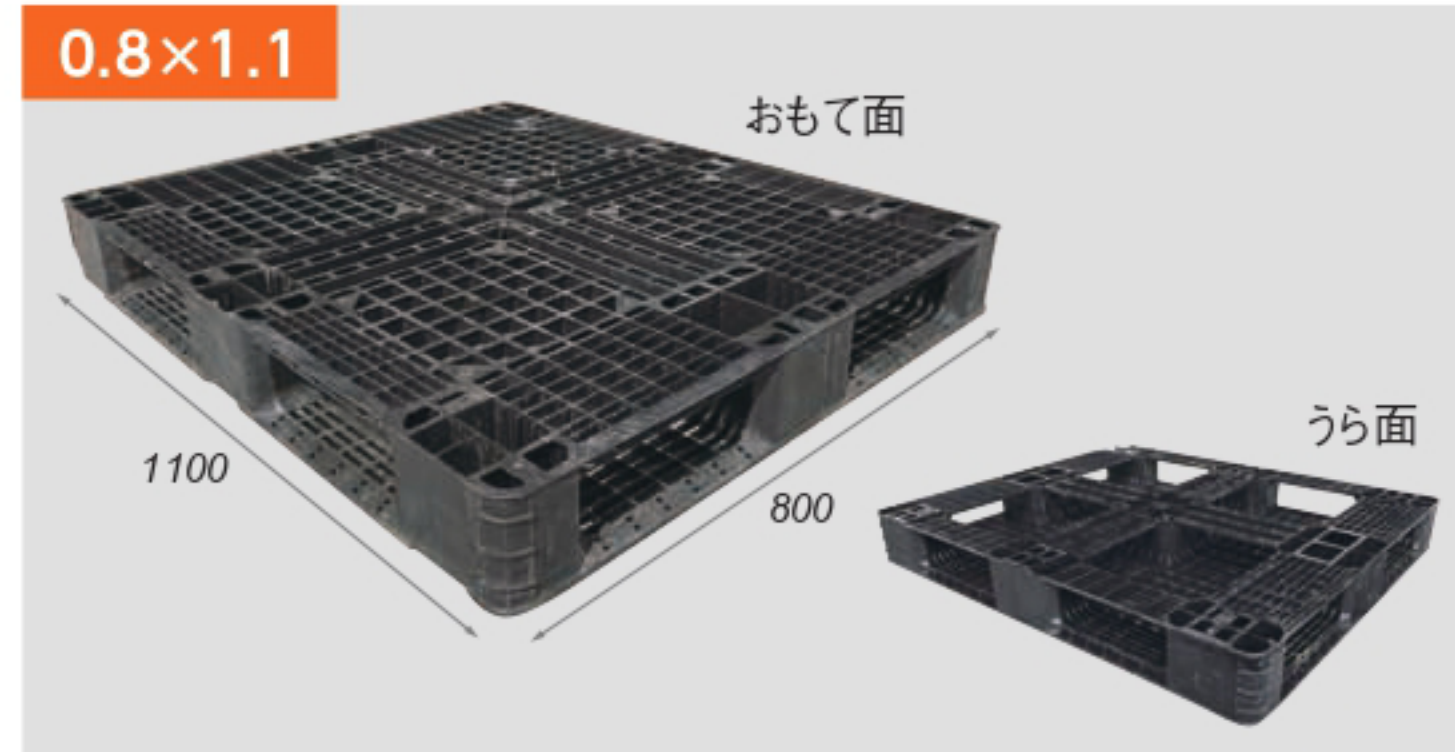

商品ラインナップ

プラスチック製パレット (単位: mm)

※ 上記以外のサイズもお問い合わせください。

木製パレット (単位: mm)

※ 上記以外のサイズもお問い合わせください。

価格表

プラスチック製パレット

サイズ (m)
1.1×1.1
0.8×1.1
0.8×1.2
0.9×1.1
1.0×1.0
1.0×1.1
1.0×1.2
1.1×1.2
1.1×1.3
1.1×1.4

木製パレット

サイズ (m)
1.1×1.1
0.8×1.2
0.95×0.95
1.0×1.0
1.03×1.16
1.0×1.2
1.1×1.4

使用上の注意

- 写真はサンプルです。他の仕様や色の中古パレットも混ざることがございます。
- 中古品の為、その時の仕入れによって仕様(片面/両面、2方差し/4方差し、厚さ、色)が異なります。
- 不良品を選別しておりますが、多少の割れ、汚れがございますことをご理解願います。
- 洗浄商品も対応致します。(洗浄代 別途)
- 偏荷重をかけないでください。