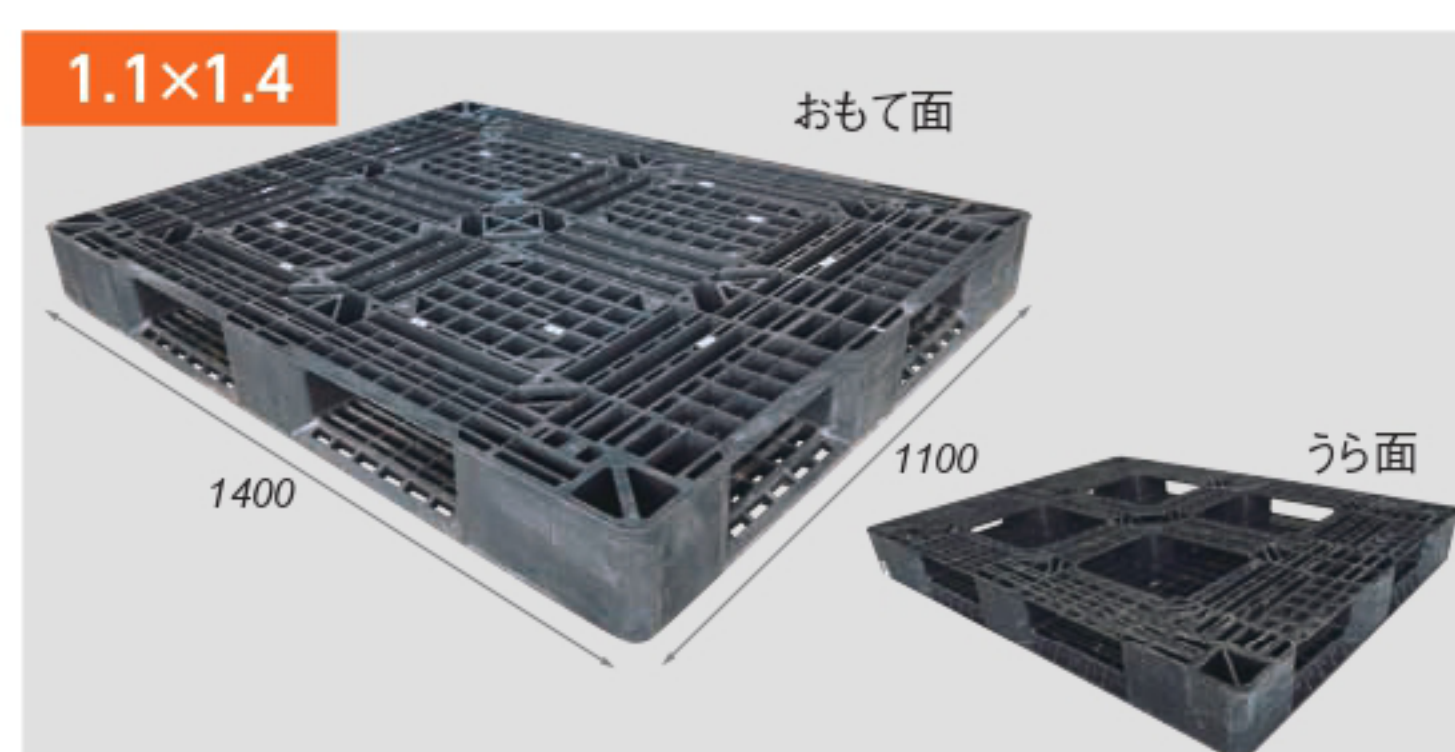

商品ラインナップ

プラスチック製パレット (単位: mm)

※ 上記以外のサイズもお問い合わせください。

木製パレット (単位: mm)

※ 上記以外のサイズもお問い合わせください。

価格表

プラスチック製パレット

サイズ (m)
1.1×1.1
0.8×1.1
0.8×1.2
0.9×1.1
1.0×1.0
1.0×1.1
1.0×1.2
1.1×1.2
1.1×1.3
1.1×1.4

木製パレット

サイズ (m)
1.1×1.1
0.8×1.2
0.95×0.95
1.0×1.0
1.03×1.16
1.0×1.2
1.1×1.4

使用上の注意

- 写真はサンプルです。他の仕様や色の中古パレットも混ざることがございます。
- 中古品の為、その時の仕入れによって仕様(片面/両面、2方差し/4方差し、厚さ、色)が異なります。
- 不良品を選別しておりますが、多少の割れ、汚れがございますことをご理解願います。
- 洗浄商品も対応致します。(洗浄代 別途)
- 偏荷重をかけないでください。