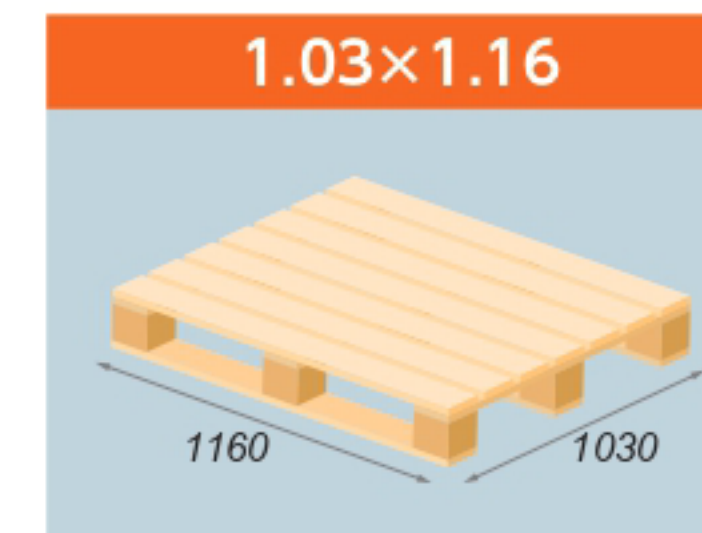

木製パレット (単位: mm)

※ 上記以外のサイズもお問い合わせください。

価格表

プラスチック製パレット

サイズ (m)
1.1×1.1
0.8×1.1
0.8×1.2
0.9×1.1
1.0×1.0
1.0×1.1
1.0×1.2
1.1×1.2
1.1×1.3
1.1×1.4

木製パレット

サイズ (m)
1.1×1.1
0.8×1.2
0.95×0.95
1.0×1.0
1.03×1.16
1.0×1.2
1.1×1.4

使用上の注意

- 写真はサンプルです。他の仕様や色の中古パレットも混ざることがございます。
- 中古品の為、その時の仕入れによって仕様(片面/両面、2方差し/4方差し、厚さ、色)が異なります。
- 不良品を選別しておりますが、多少の割れ、汚れがございますことをご理解願います。
- 洗浄商品も対応致します。(洗浄代 別途)
- 偏荷重をかけないでください。