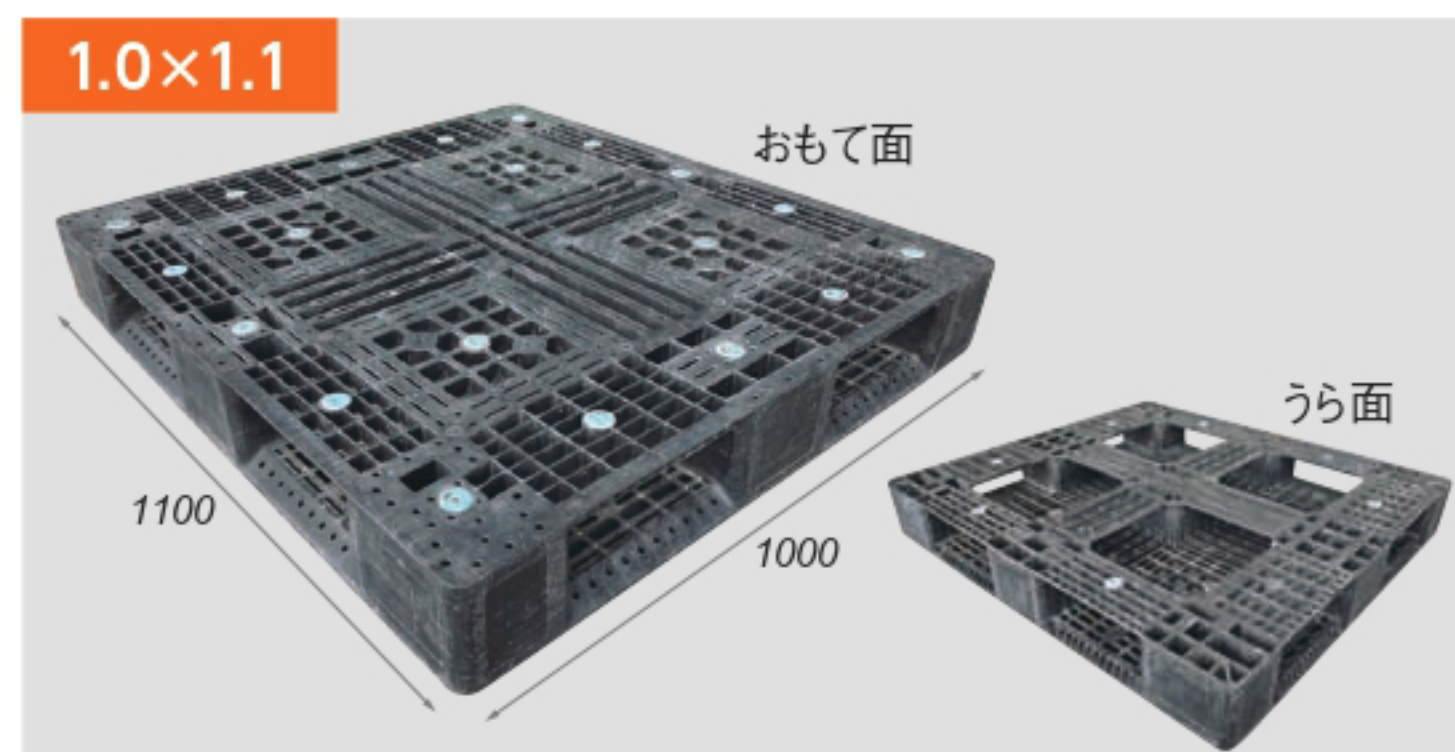

商品ラインナップ

プラスチック製パレット (単位: mm)

※ 上記以外のサイズもお問い合わせください。

木製パレット (単位: mm)

※ 上記以外のサイズもお問い合わせください。

価格表

プラスチック製パレット

サイズ (m)
1.1×1.1
0.8×1.1
0.8×1.2
0.9×1.1
1.0×1.0
1.0×1.1
1.0×1.2
1.1×1.2
1.1×1.3
1.1×1.4

木製パレット

サイズ (m)
1.1×1.1
0.8×1.2
0.95×0.95
1.0×1.0
1.03×1.16
1.0×1.2
1.1×1.4

使用上の注意

- 写真はサンプルです。他の仕様や色の中古パレットも混ざることがございます。
- 中古品の為、その時の仕入れによって仕様(片面/両面、2方差し/4方差し、厚さ、色)が異なります。
- 不良品を選別しておりますが、多少の割れ、汚れがございますことをご理解願います。
- 洗浄商品も対応致します。(洗浄代 別途)
- 偏荷重をかけないでください。