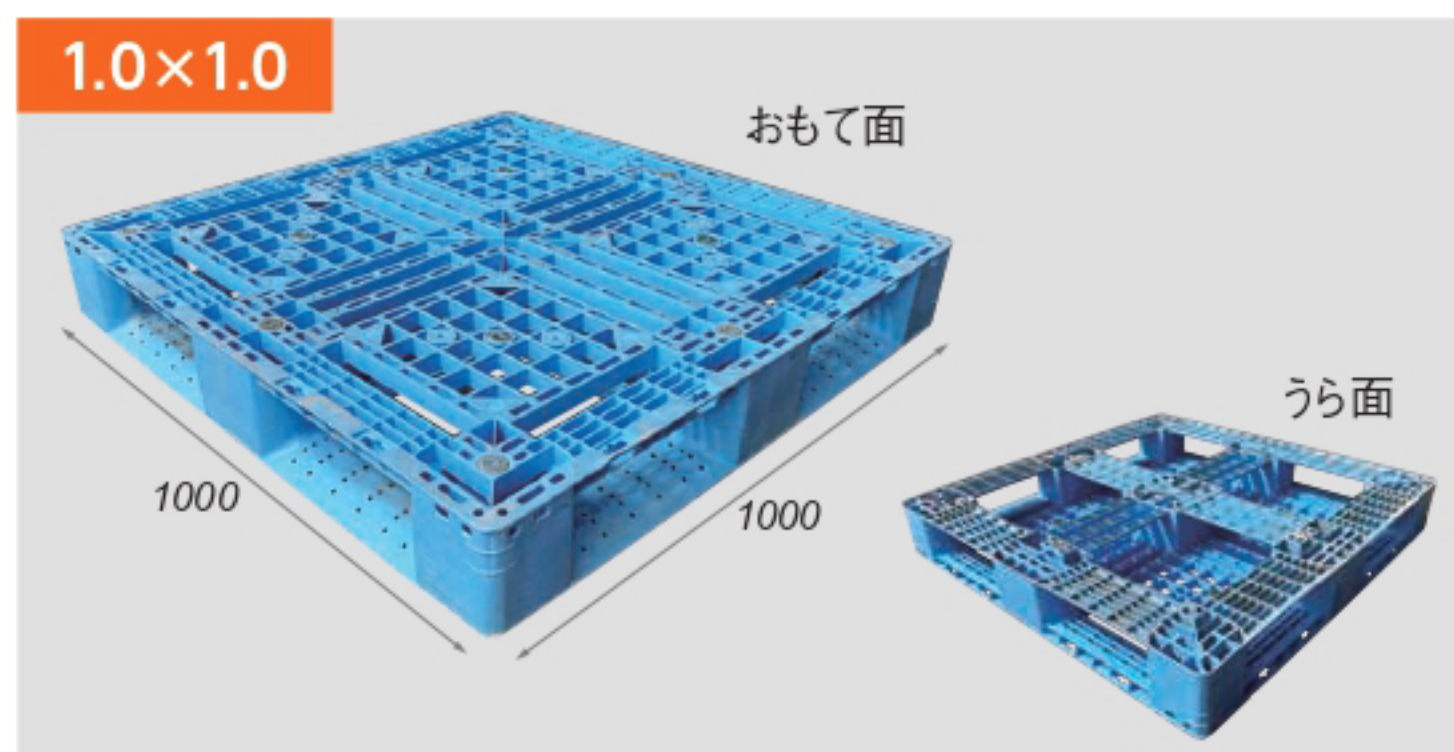

商品ラインナップ

プラスチック製パレット (単位: mm)

※ 上記以外のサイズもお問い合わせください。

木製パレット (単位: mm)

※ 上記以外のサイズもお問い合わせください。

価格表

プラスチック製パレット

サイズ (m)
1.1×1.1
0.8×1.1
0.8×1.2
0.9×1.1
1.0×1.0
1.0×1.1
1.0×1.2
1.1×1.2
1.1×1.3
1.1×1.4

木製パレット

サイズ (m)
1.1×1.1
0.8×1.2
0.95×0.95
1.0×1.0
1.03×1.16
1.0×1.2
1.1×1.4

使用上の注意

- 写真はサンプルです。他の仕様や色の中古パレットも混ざることがございます。
- 中古品の為、その時の仕入れによって仕様(片面/両面、2方差し/4方差し、厚さ、色)が異なります。
- 不良品を選別しておりますが、多少の割れ、汚れがございますことをご理解願います。
- 洗浄商品も対応致します。(洗浄代 別途)
- 偏荷重をかけないでください。