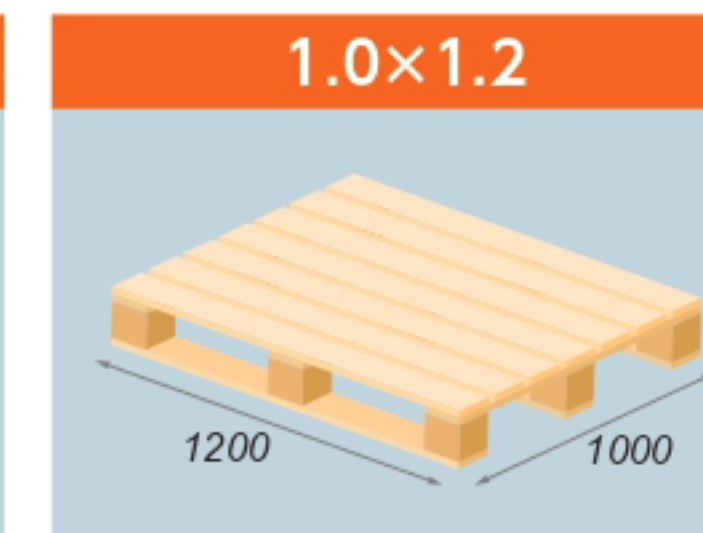

木製パレット (単位: mm)

※ 上記以外のサイズもお問い合わせください。

価格表

プラスチック製パレット

サイズ (m)
1.1×1.1
0.8×1.1
0.8×1.2
0.9×1.1
1.0×1.0
1.0×1.1
1.0×1.2
1.1×1.2
1.1×1.3
1.1×1.4

木製パレット

サイズ (m)
1.1×1.1
0.8×1.2
0.95×0.95
1.0×1.0
1.03×1.16
1.0×1.2
1.1×1.4

使用上の注意

- 写真はサンプルです。他の仕様や色の中古パレットも混ざることがございます。
- 中古品の為、その時の仕入れによって仕様(片面/両面、2方差し/4方差し、厚さ、色)が異なります。
- 不良品を選別しておりますが、多少の割れ、汚れがございますことをご理解願います。
- 洗浄商品も対応致します。(洗浄代 別途)
- 偏荷重をかけないでください。