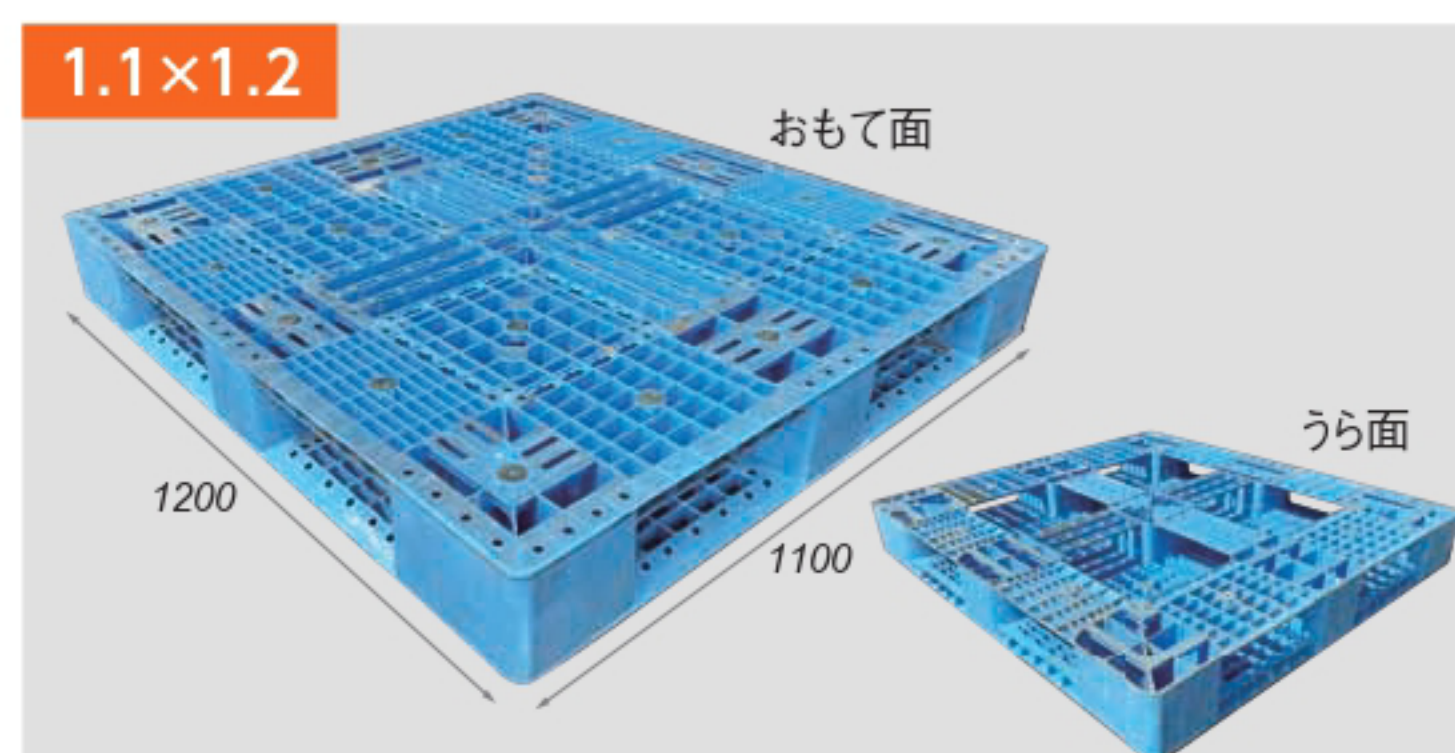

商品ラインナップ

プラスチック製パレット (単位: mm)

※ 上記以外のサイズもお問い合わせください。

木製パレット (単位: mm)

※ 上記以外のサイズもお問い合わせください。

価格表

プラスチック製パレット

サイズ (m)
1.1×1.1
0.8×1.1
0.8×1.2
0.9×1.1
1.0×1.0
1.0×1.1
1.0×1.2
1.1×1.2
1.1×1.3
1.1×1.4

木製パレット

サイズ (m)
1.1×1.1
0.8×1.2
0.95×0.95
1.0×1.0
1.03×1.16
1.0×1.2
1.1×1.4

使用上の注意

- 写真はサンプルです。他の仕様や色の中古パレットも混ざることがございます。
- 中古品の為、その時の仕入れによって仕様(片面/両面、2方差し/4方差し、厚さ、色)が異なります。
- 不良品を選別しておりますが、多少の割れ、汚れがございますことをご理解願います。
- 洗浄商品も対応致します。(洗浄代 別途)
- 偏荷重をかけないでください。