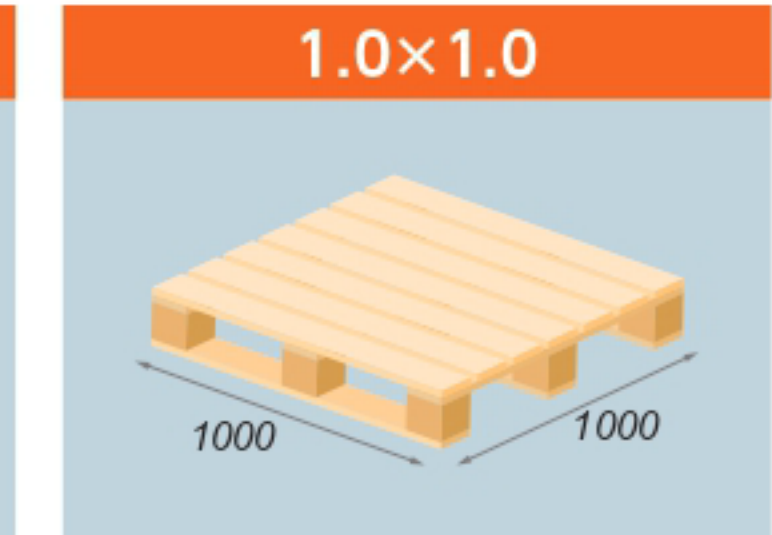

木製パレット (単位: mm)

※ 上記以外のサイズもお問い合わせください。

価格表

プラスチック製パレット

サイズ (m)
1.1×1.1
0.8×1.1
0.8×1.2
0.9×1.1
1.0×1.0
1.0×1.1
1.0×1.2
1.1×1.2
1.1×1.3
1.1×1.4

木製パレット

サイズ (m)
1.1×1.1
0.8×1.2
0.95×0.95
1.0×1.0
1.03×1.16
1.0×1.2
1.1×1.4

使用上の注意

- 写真はサンプルです。他の仕様や色の中古パレットも混ざることがございます。
- 中古品の為、その時の仕入れによって仕様(片面/両面、2方差し/4方差し、厚さ、色)が異なります。
- 不良品を選別しておりますが、多少の割れ、汚れがございますことをご理解願います。
- 洗浄商品も対応致します。(洗浄代 別途)
- 偏荷重をかけないでください。