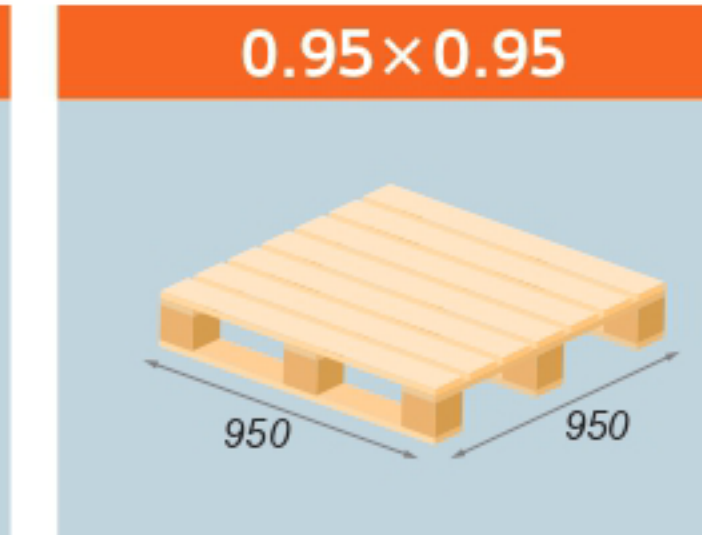

木製パレット (単位: mm)

※ 上記以外のサイズもお問い合わせください。

価格表

プラスチック製パレット

サイズ (m)
1.1×1.1
0.8×1.1
0.8×1.2
0.9×1.1
1.0×1.0
1.0×1.1
1.0×1.2
1.1×1.2
1.1×1.3
1.1×1.4

木製パレット

サイズ (m)
1.1×1.1
0.8×1.2
0.95×0.95
1.0×1.0
1.03×1.16
1.0×1.2
1.1×1.4

使用上の注意

- 写真はサンプルです。他の仕様や色の中古パレットも混ざることがございます。
- 中古品の為、その時の仕入れによって仕様(片面/両面、2方差し/4方差し、厚さ、色)が異なります。
- 不良品を選別しておりますが、多少の割れ、汚れがございますことをご理解願います。
- 洗浄商品も対応致します。(洗浄代 別途)
- 偏荷重をかけないでください。