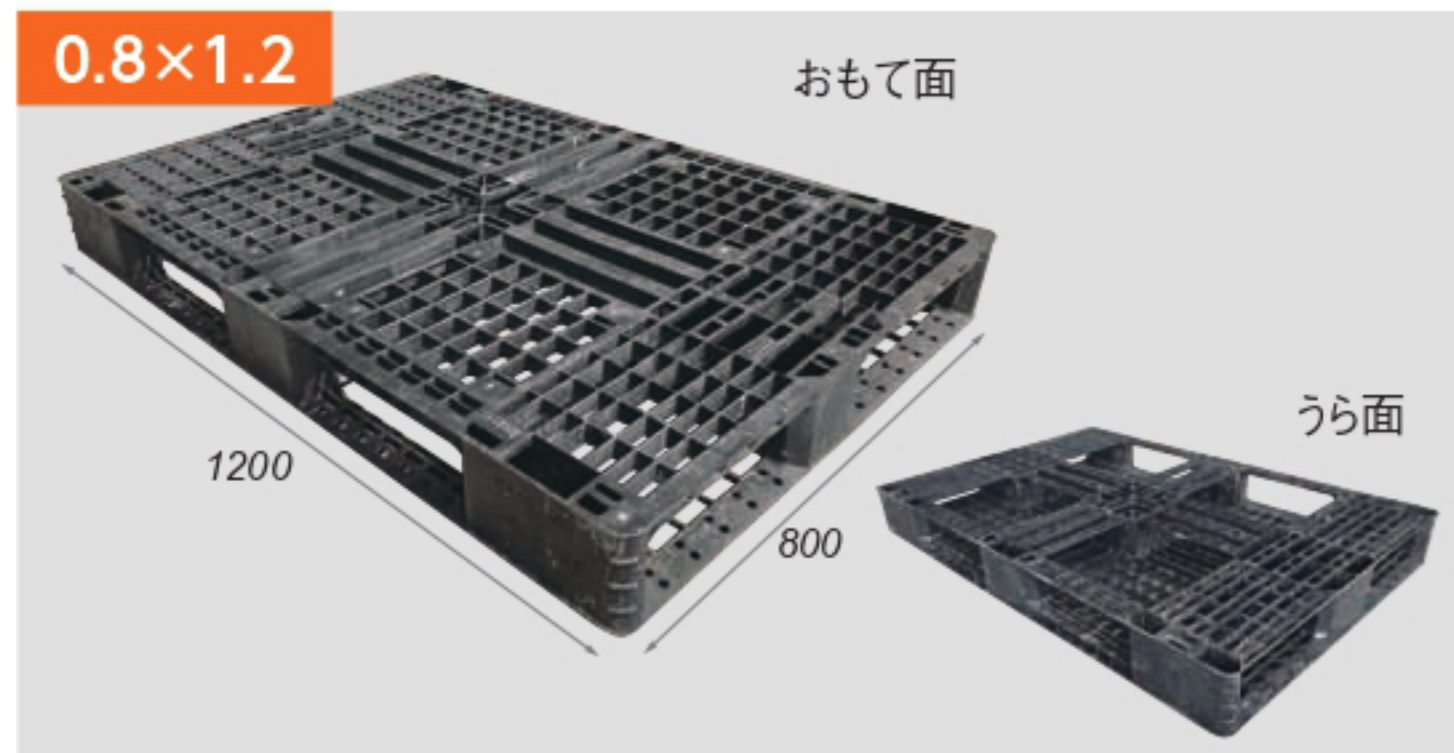

商品ラインナップ

プラスチック製パレット (単位: mm)

※ 上記以外のサイズもお問い合わせください。

木製パレット (単位: mm)

※ 上記以外のサイズもお問い合わせください。

価格表

プラスチック製パレット

サイズ (m)
1.1×1.1
0.8×1.1
0.8×1.2
0.9×1.1
1.0×1.0
1.0×1.1
1.0×1.2
1.1×1.2
1.1×1.3
1.1×1.4

木製パレット

サイズ (m)
1.1×1.1
0.8×1.2
0.95×0.95
1.0×1.0
1.03×1.16
1.0×1.2
1.1×1.4

使用上の注意

- 写真はサンプルです。他の仕様や色の中古パレットも混ざることがございます。
- 中古品の為、その時の仕入れによって仕様(片面/両面、2方差し/4方差し、厚さ、色)が異なります。
- 不良品を選別しておりますが、多少の割れ、汚れがございますことをご理解願います。
- 洗浄商品も対応致します。(洗浄代 別途)
- 偏荷重をかけないでください。