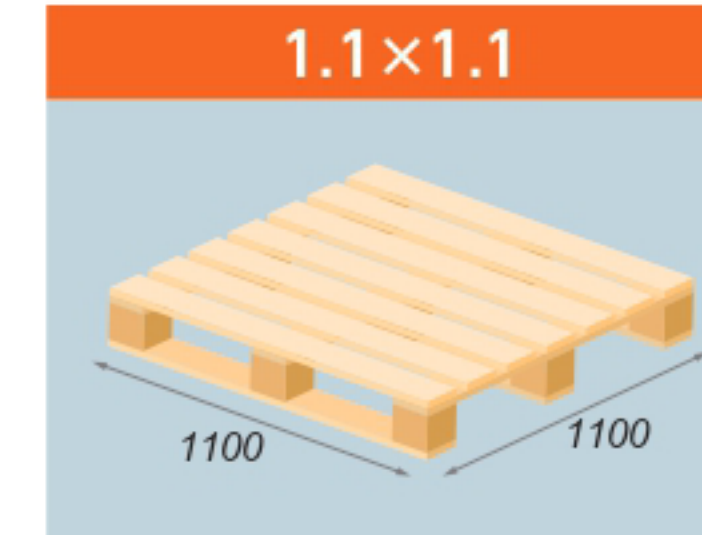

木製パレット (単位: mm)

※ 上記以外のサイズもお問い合わせください。

価格表

プラスチック製パレット

サイズ (m)
1.1×1.1
0.8×1.1
0.8×1.2
0.9×1.1
1.0×1.0
1.0×1.1
1.0×1.2
1.1×1.2
1.1×1.3
1.1×1.4

木製パレット

サイズ (m)
1.1×1.1
0.8×1.2
0.95×0.95
1.0×1.0
1.03×1.16
1.0×1.2
1.1×1.4

使用上の注意

- 写真はサンプルです。他の仕様や色の中古パレットも混ざることがございます。
- 中古品の為、その時の仕入れによって仕様(片面/両面、2方差し/4方差し、厚さ、色)が異なります。
- 不良品を選別しておりますが、多少の割れ、汚れがございますことをご理解願います。
- 洗浄商品も対応致します。(洗浄代 別途)
- 偏荷重をかけないでください。