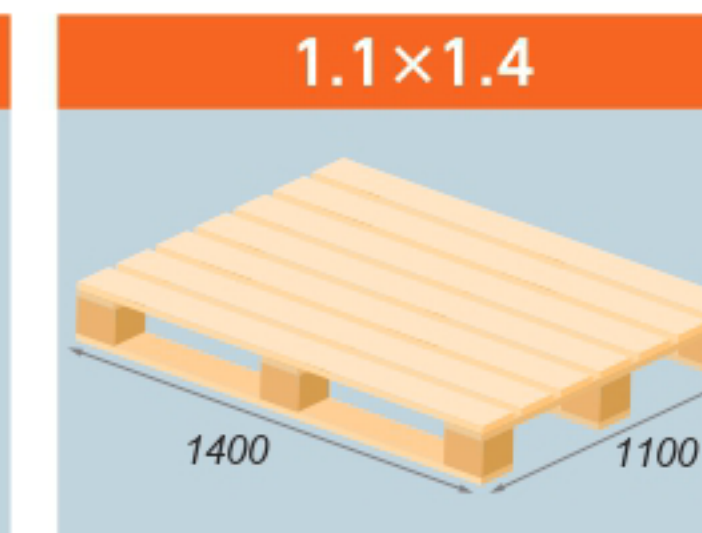

木製パレット (単位: mm)

※ 上記以外のサイズもお問い合わせください。

価格表

プラスチック製パレット

サイズ (m)
1.1×1.1
0.8×1.1
0.8×1.2
0.9×1.1
1.0×1.0
1.0×1.1
1.0×1.2
1.1×1.2
1.1×1.3
1.1×1.4

木製パレット

サイズ (m)
1.1×1.1
0.8×1.2
0.95×0.95
1.0×1.0
1.03×1.16
1.0×1.2
1.1×1.4

使用上の注意

- 写真はサンプルです。他の仕様や色の中古パレットも混ざることがございます。
- 中古品の為、その時の仕入れによって仕様(片面/両面、2方差し/4方差し、厚さ、色)が異なります。
- 不良品を選別しておりますが、多少の割れ、汚れがございますことをご理解願います。
- 洗浄商品も対応致します。(洗浄代 別途)
- 偏荷重をかけないでください。