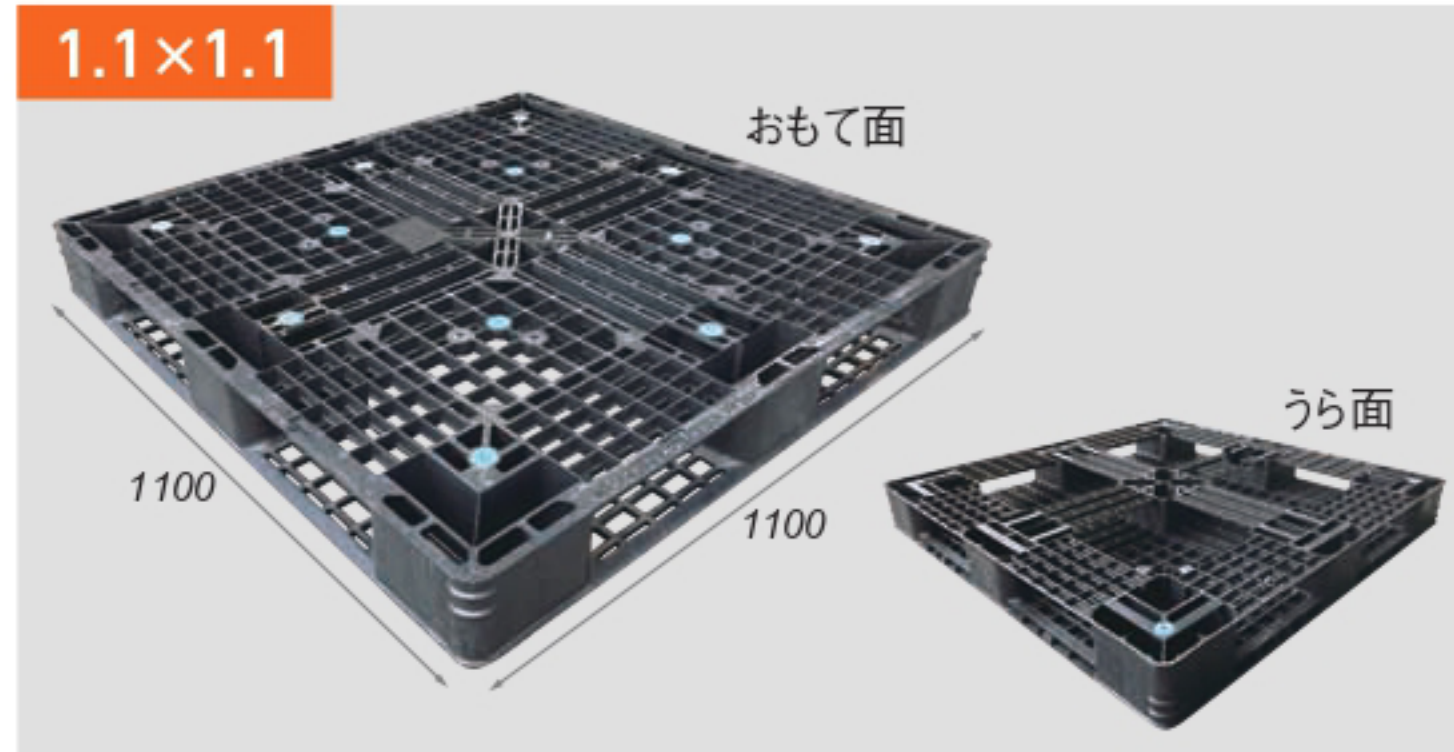

商品ラインナップ

プラスチック製パレット (単位: mm)

※ 上記以外のサイズもお問い合わせください。

木製パレット (単位: mm)

※ 上記以外のサイズもお問い合わせください。

価格表

プラスチック製パレット

サイズ (m)
1.1×1.1
0.8×1.1
0.8×1.2
0.9×1.1
1.0×1.0
1.0×1.1
1.0×1.2
1.1×1.2
1.1×1.3
1.1×1.4

木製パレット

サイズ (m)
1.1×1.1
0.8×1.2
0.95×0.95
1.0×1.0
1.03×1.16
1.0×1.2
1.1×1.4

使用上の注意

- 写真はサンプルです。他の仕様や色の中古パレットも混ざることがございます。
- 中古品の為、その時の仕入れによって仕様(片面/両面、2方差し/4方差し、厚さ、色)が異なります。
- 不良品を選別しておりますが、多少の割れ、汚れがございますことをご理解願います。
- 洗浄商品も対応致します。(洗浄代 別途)
- 偏荷重をかけないでください。