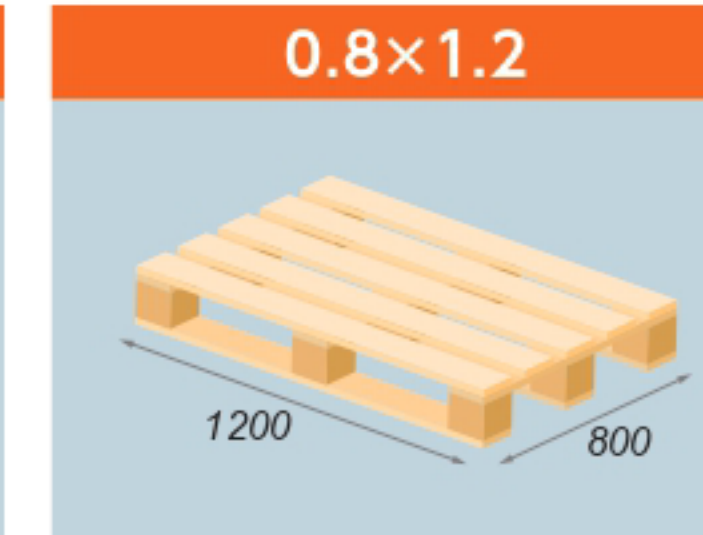

木製パレット (単位: mm)

※ 上記以外のサイズもお問い合わせください。

価格表

プラスチック製パレット

サイズ (m)
1.1×1.1
0.8×1.1
0.8×1.2
0.9×1.1
1.0×1.0
1.0×1.1
1.0×1.2
1.1×1.2
1.1×1.3
1.1×1.4

木製パレット

サイズ (m)
1.1×1.1
0.8×1.2
0.95×0.95
1.0×1.0
1.03×1.16
1.0×1.2
1.1×1.4

使用上の注意

- 写真はサンプルです。他の仕様や色の中古パレットも混ざることがございます。
- 中古品の為、その時の仕入れによって仕様(片面/両面、2方差し/4方差し、厚さ、色)が異なります。
- 不良品を選別しておりますが、多少の割れ、汚れがございますことをご理解願います。
- 洗浄商品も対応致します。(洗浄代 別途)
- 偏荷重をかけないでください。